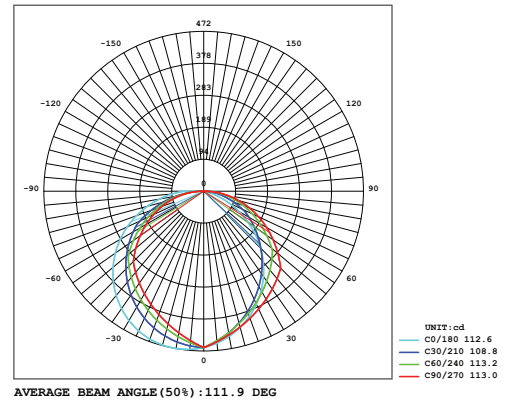

Işık Eğrisi

Renk Sıcaklık Tablosu

Opsiyonel Özellikler

Renk Sıcaklığı	: 3000K / 4000K / 6500K
DALI Uyumluluğu	: Var
Koridor Fonksiyonu	: Var
Sensör	: Var
Difüzör	: PMMA