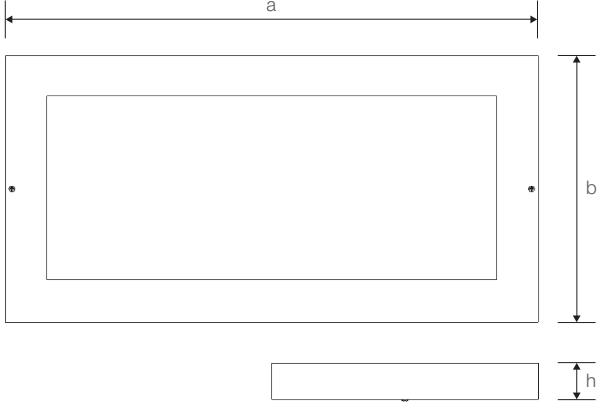

PERLA

17W Sıva Üstü Backlight LED Aydınlatma Armatürü

Ürün Kodu

: VL468017-SÜ

Standart Model

Ürün ölçüleri (mm)

	a	b	h
Standart	600	300	70

Ağırlık (kg)